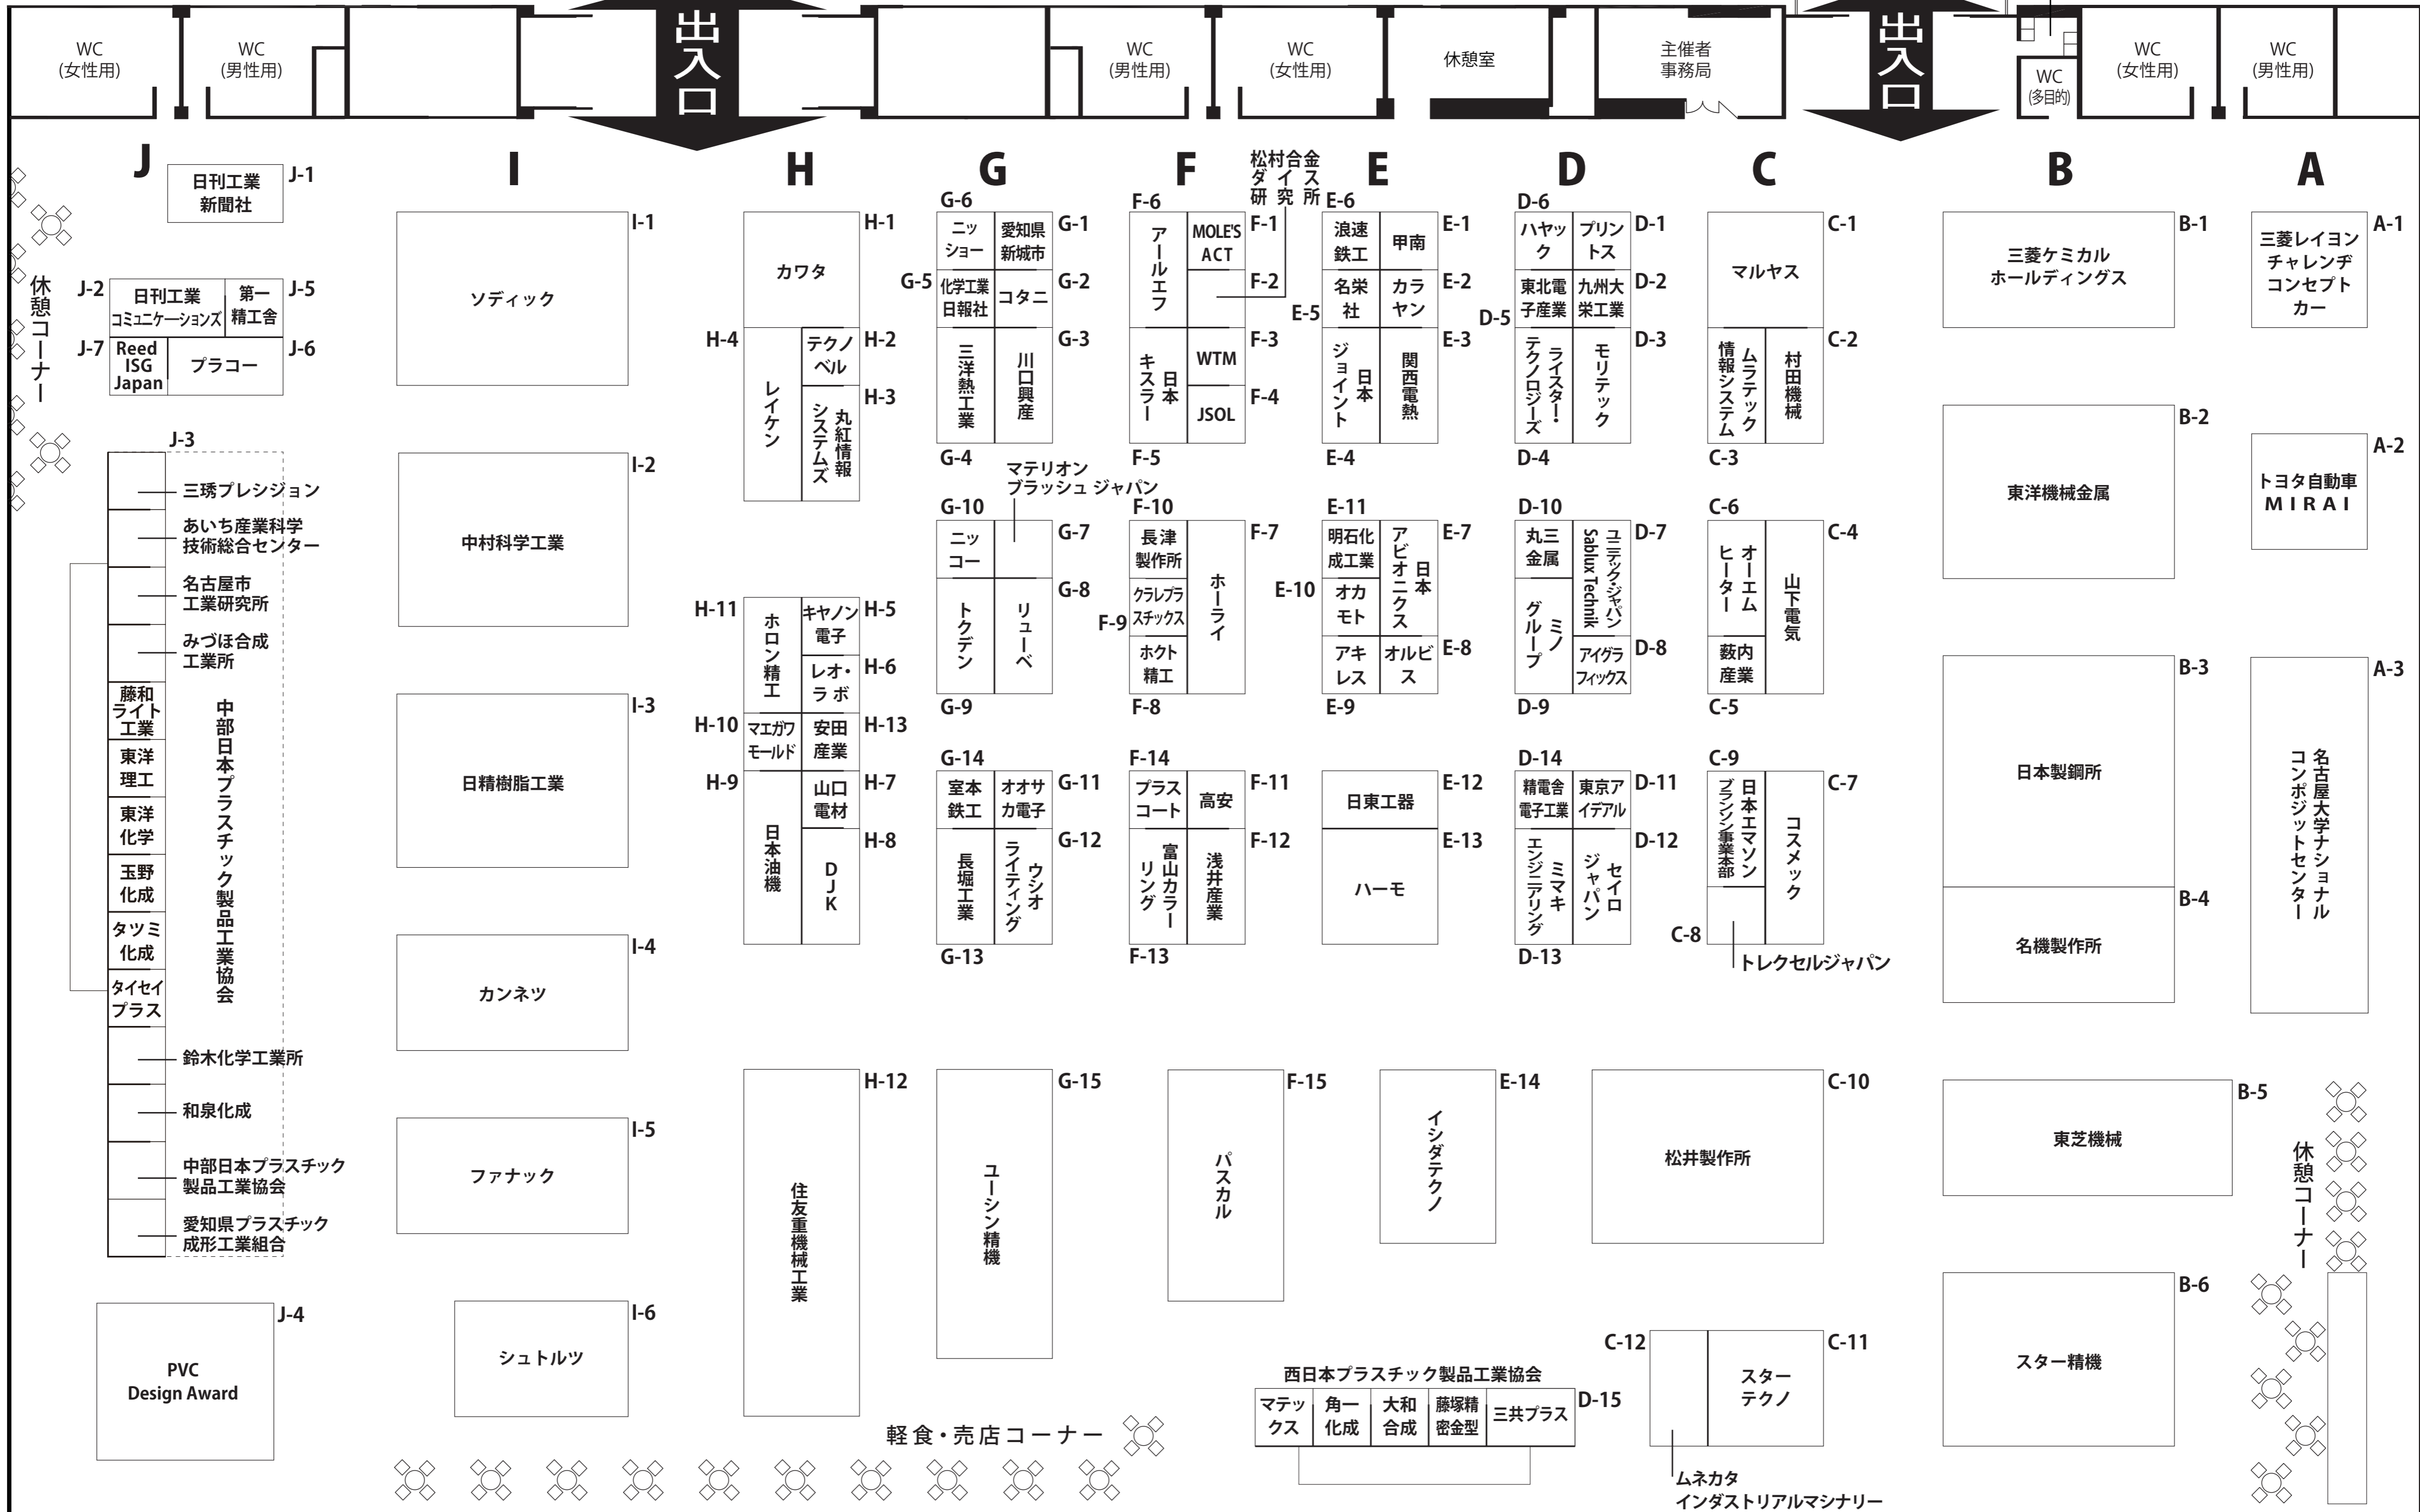

中部地区最大級のプラスチック専門展
2015名古屋プラスチック工業展
NAGOYA PLASTIC INDUSTRIAL FAIR 2015

2015.10.7→10.10
 Wed. Sat.

会場：ポートメッセなごや 第3展示館

関口鐵工所 屋外-1
 交流センター 連絡通路
 自動販売機 コーナー

※小間の配置及び休憩コーナーの位置は変わる可能性があります。