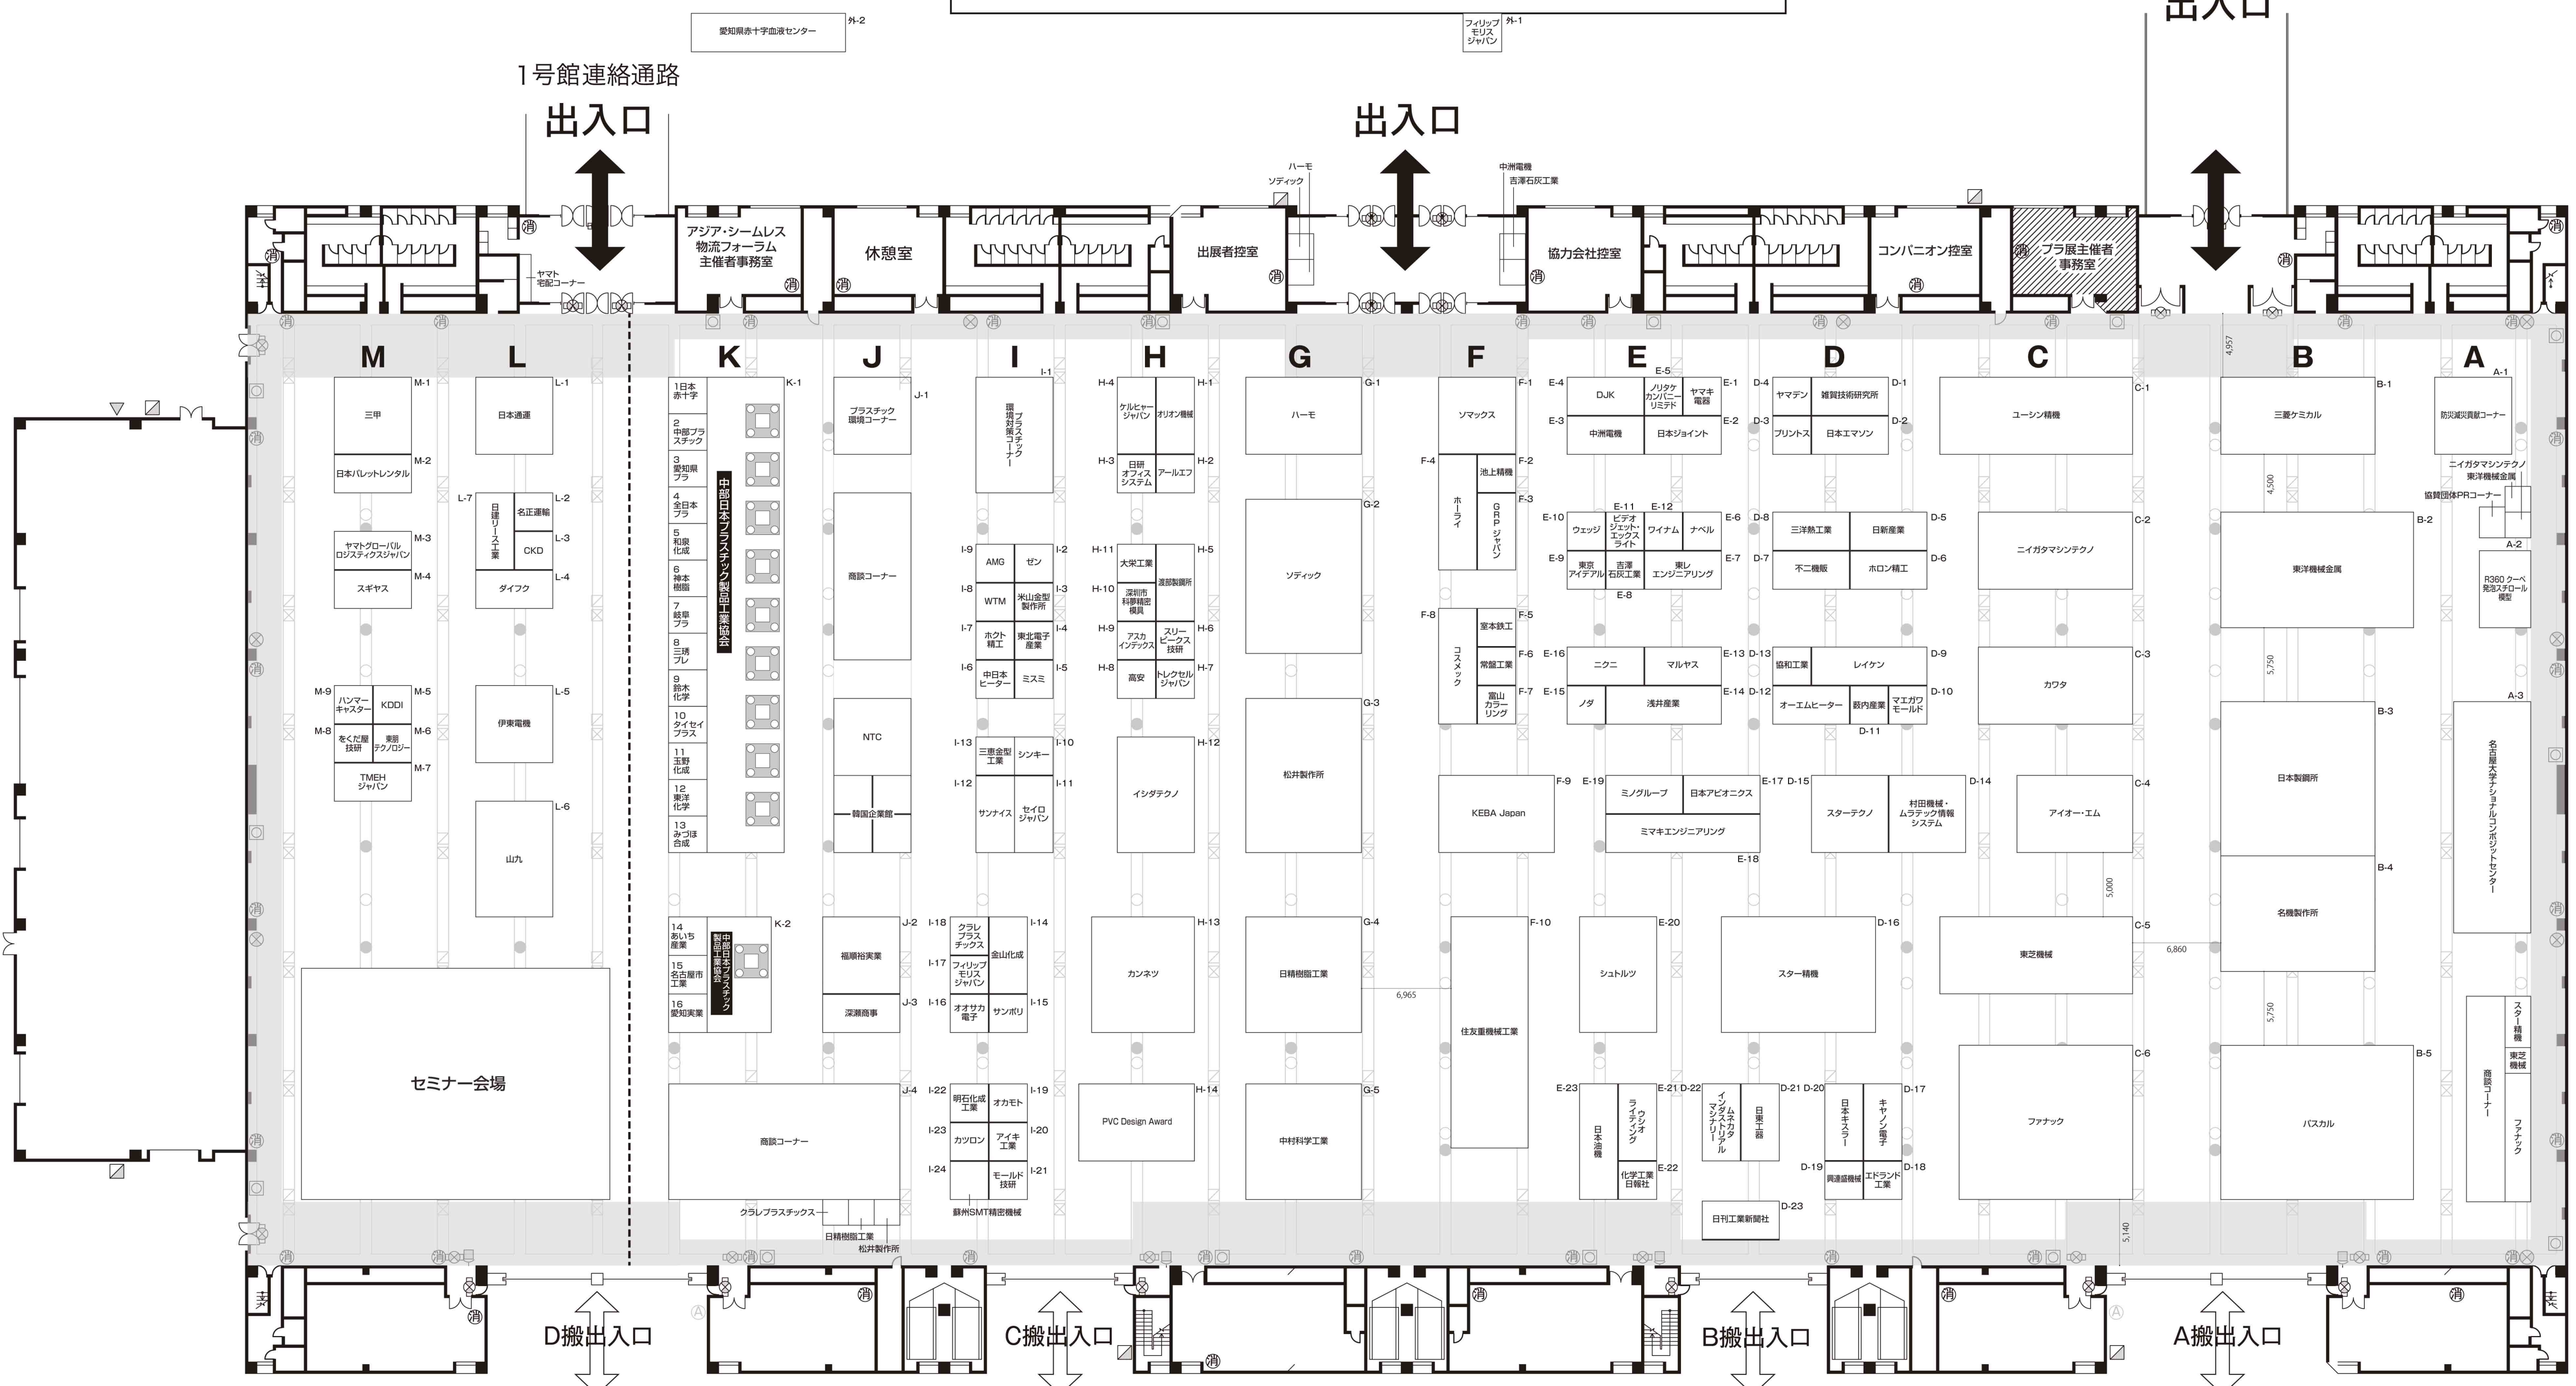

アジア・シームレス 物流フォーラム2018 Asia Seamless Logistics Forum 2018 in名古屋

屋外展示

凡例

☰	放水銃
☒	消火栓
☒	火災報知器
☒	通路誘導灯
☒	避難口誘導灯
▽	送水口
☒	消火器
☒	展示用電源取出口1φ
☒	展示用電源取出口3φ
☒	圧縮空気接続口
○	給水施設
●	排水施設